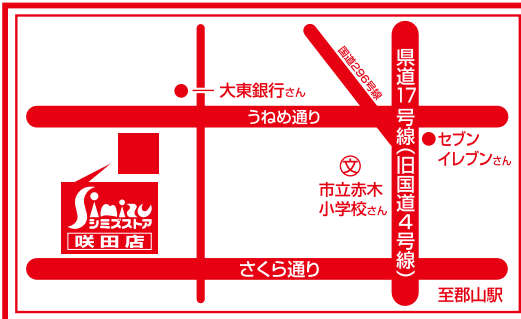

●全表示価格は本体価格と税込価格を表示しています。●生鮮品は、悪天候・水揚げ状況等により、産地の変更・入荷のない場合があります。ご了承ください。

シミズストアの お客様感謝デー

シミズストア
咲田店
郡山市咲田1丁目24-16
TEL.024-953-6510
営業時間/あさ9時▶よる8時

限定品は無くなり次第終了です

4/19(金)限り

コカ・コーラ社 売切れ御免 お一人様各1箱限り ファンタ(グレープ・オレンジ)350ml アサヒ 緑茶 颯 620ml 各1本 59円 (税込64円)	エースコック 売切れ御免 お一人様各3点限り スープはるさめ(ワンタン・かきたま) ミツカン 穀物酢 500ml 各1点 98円 (税込106円)	グリコ 組合せ自由お一人様3コ限り プリッツ(旨サラダ) 64g トマトプリッツ 53g ブルボン アルフォートミニ 12粒入 各1コ 78円 (税込85円)	酪王協同乳業 売切れ御免 生乳100%ヨーグルト 生乳ヨーグルト加糖 400g 各1コ 148円 (税込160円)
ワダカン 売切れ御免 お一人様各2点限り マルサ特撰こうじ粒みそ 750g サンエイ海苔 おかずのり 8袋詰 各1点 198円 (税込214円)	サンヨー食品 売切れ御免 お一人様各2袋限り 札幌ラーメンどさん子監修みそラーメン 元祖ニュータンメン本舗タンメン 3食入 各1袋 278円 (税込301円)	金吾堂 組合せ自由お一人様2袋限り しょうゆ香る黒こしょう煎 ごま香る韓国のり風味煎 15枚入 各1袋 138円 (税込150円)	トヨービバレッジ 売切れ御免 コメダ珈琲店(黒蜜・まるやかミルク) 190ml 各1本 158円 (税込171円)
北海道産 売切れ御免 玉ねぎ 3コ入 1袋 99円 (税込107円)	静岡県産 解凍かつおたたき刺身用 100g 158円 (税込171円)	福島県産 黒毛和牛肩うす切り・ステーキ用 各100g 650円 (税込702円)	酪王協同乳業 売切れ御免 のむのむヨーグルト 1000ml 1本 208円 (税込225円)
長野県・その他国内産 売切れ御免 ぶなしめじ 1袋 79円 (税込86円)	本まぐろ入お刺身盛合せ 5点盛 1パック 999円 (税込1,079円)	国産 豚ももブロック 100g 89円 (税込97円)	フルタ製菓 組合せ自由お一人様3コ限り 生クリームチョコレート各種 164g 各1袋 188円 (税込204円)
長崎県・その他国内産 売切れ御免 新じゃがいも 約1.5kg・1袋 359円 (税込388円)	チリ産 塩銀鮭切身(背身) 5切入 1パック 598円 (税込646円)	国産 若鶏むね肉 100g 58円 (税込63円)	ヤマザキ 組合せ自由お一人様3コ限り 高級パン各種 各1コ 88円 (税込96円)
沖縄県産 味付もずく(三杯酢・黒酢) 3コ入 各1パック 99円 (税込107円)	丸大食品 いつも新鮮ロースハム 4コ入 1束 278円 (税込301円)	ロール レアチーズケーキ各種 各1コ 88円 (税込96円)	三和豆水庵 波乗りジョニー 110g×3 1コ 99円 (税込107円)
お惣菜コーナー 若鶏もも唐揚げ 100g 188円 (税込204円)	お惣菜コーナー 国産豚レバー唐揚げ 100g 258円 (税込279円)		

4/20(土)限り

アサヒ 売切れ御免 お一人様各1箱限り ドデカミン 500ml カルピスウォーター 500ml 十六茶麦茶 660ml 各1本 59円 (税込64円)	テーブルマーク 売切れ御免 お一人様各3コ限り ホームラン軒各種 ハウス カレー屋カレー各種 各1コ 98円 (税込106円)	ハウス 組合せ自由お一人様2箱限り とんがりコーン (あっさり塩・焼とうもろこし) 68g 各1箱 108円 (税込117円)	青木 売切れ御免 焼うどん(醤油・ソース) 2食入 各1袋 88円 (税込96円)
味の素 売切れ御免 お一人様各2点限り コンソメ顆粒パウチ 120g 丸善 ホモソーセージ 75g×4本束 各1点 238円 (税込258円)	創味食品 売切れ御免 お一人様2本限り 創味のつゆ 1L 1本 666円 (税込720円)	栗山米菓 組合せ自由お一人様2袋限り 瀬戸の汐揚 88g 星たべよしお 20枚入 各1袋 108円 (税込117円)	酪王協同乳業 売切れ御免 カフェオレ 500ml 1本 128円 (税込139円)
新潟県・その他国内産 売切れ御免 えのき茸 1袋 69円 (税込75円)	本まぐろ入お刺身サクセット 3サク入 1パック 1,580円 (税込1,707円)	福島県産 黒毛和牛肩うす切り・ステーキ用 各100g 650円 (税込702円)	フルタ製菓 売切れ御免 ポケモンクッキー チョコあじ 126g 名産栗 クリーミーチョコレート(ミルク130g×45×120g) 各1袋 138円 (税込150円)
福島県・その他国内産 売切れ御免 にら 1束 89円 (税込97円)	まぐろたっぷり盛合せ 1パック 598円 (税込646円)	福島県産 麓山高原豚小間切落し 800g 1パック 899円 (税込971円)	フルタ製菓 組合せ自由お一人様2袋限り ドレミソングチョコレート 164g 柿の種チョコ 147g 各1袋 188円 (税込204円)
佐賀県・その他国内産 売切れ御免 新玉ねぎ 約1.5kg・1ネット 359円 (税込388円)	アメリカ産 塩紅鮭切身 5切入 1パック 598円 (税込646円)	国産 若鶏手羽元 100g 58円 (税込63円)	ムラカワ お一人様各2袋限り スライスチーズ とろけるスライスチーズ 7枚入 各1袋 158円 (税込171円)
一正 サラダスティック 笹竹ちくわ 4本入 タ月 ミニレッド・ミニホワイト 各1点 88円 (税込96円)	伊藤ハム お徳用ウインナー 400g 1袋 378円 (税込409円)	ヤマザキ 組合せ自由お一人様3コ限り あげパンきなこ・コーンパン 三角サンド(チョコホイップ) 各1コ 88円 (税込96円)	お惣菜コーナー いなり寿司 5コ入 1パック 258円 (税込279円)
お惣菜コーナー 義鳥ハラミ焼 100g 258円 (税込279円)			

★広告商品は豊富に取り揃えてありますが、万一品切れの節はご容赦くださいませ! 尚、特売商品の中で一部数量に制限をつけさせていただいておりますのでご了承下さい。税込価格はチラシ表記上、切り上げとなっております。裏面もご覧下さい。

●シミズストア：年中無休! 入駐駐車場完備! ★咲田店のチラシがネットで見れます。「シミズストア」で検索 2024/4/19(金)