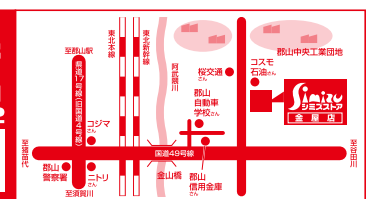

限定品はなくなり次第終了です!

福島県・その他国内産

大根

1本 (税込107円)

99円

メーカー希望価格298円の品

お一人様2コ限り

信田缶詰

さば缶燻製風味(国産)

190g・1コ (税込107円)

99円

お一人様2パック限り

福島ハイエッグ

サイズミックスたまご

10コ入・1パック (税込182円)

168円

茨城県・その他国内産

ぶなしめじ

1袋 (税込97円)

89円

お一人様各2本限り

日清オイリオ

ヘルシーオフ 900g

キュービー

マヨネーズ 450g

各1本 (税込290円)

268円

北海道産

たまねぎ

5コ入・1ネット (税込172円)

159円

国産

若鶏

手羽元

800g・1パック (税込600円)

555円

組合せ自由お一人様4袋限り

グリコ

ポッキー各種

プリッツ各種

8袋入・各1袋 (税込214円)

198円

福島県産

麓山高原豚

ロース

しゃぶしゃぶ用

350g・1パック (税込843円)

780円

愛媛県・その他国内産

極早生

みかん

1袋 (税込431円)

399円

北海道産

生さんま

1尾 (税込117円)

108円

組合せ自由お一人様3コ限り

丸美屋

麻婆豆腐

の素各種

各1コ (税込150円)

138円

組合せ自由お一人様2パック限り

タカノフーズ

おかめ豆腐

ミニ3各種

3P・各1パック (税込85円)

78円

国産

豚挽き肉

400g・1パック (税込540円)

500円

酪王協同乳業

酪王牛乳

1000ml・1本 (税込233円)

215円

お一人様2コ限り

雪印

北海道バター

200g・1コ (税込387円)

358円

チリ産

塩銀鮭切身(背身) 5枚入

国産 塩さば 6枚入

ルウー産 赤魚粕漬 5枚入

各1パック (税込646円)

598円

高崎ハム

桜香房あらびき

ポークウインナー

2コ束 (税込279円)

258円

お一人様2コ限り

森永乳業

ビヒダスヨーグルト

400g・1コ (税込128円)

118円

お惣菜コーナー

あじフライ

3枚入・1パック (税込430円)

398円

お惣菜コーナー

コロケ各種

4コ入・各1パック (税込323円)

299円

森永製菓

マリービスケット 21枚入

チョイスビスケット 14枚入

ムーンライトクッキー 14枚入

チョコチップクッキー 12枚入

各1コ (税込150円)

組合せ自由お一人様4コ限り

138円

●全表示価格は本体価格と税込価格を表示しています。●生鮮品は、悪天候・水揚げ状況等により、産地の変更・入荷のない場合があります。ご了承ください。●シミズストア…年中無休!〈駐車場完備〉★金屋店のチラシがネットで見れます。「シミズストア」で検索 2024/10/22(火)

★広告商品は豊富に取揃えてありますが、万一品切れの節はご容赦下さいませ! 尚、特売商品の中で一部数量に制限をつけさせていただきますのでご了承下さい。税込価格はチラシ表記上、切り上げとなっております。裏面もご覧下さい。

シミズストア
金屋店
郡山市田村町上行合字西川原26-1
TEL.024-954-8252
営業時間/月～土曜日 あさ9時30分～よる8時
日曜日 あさ9時～よる7時30分